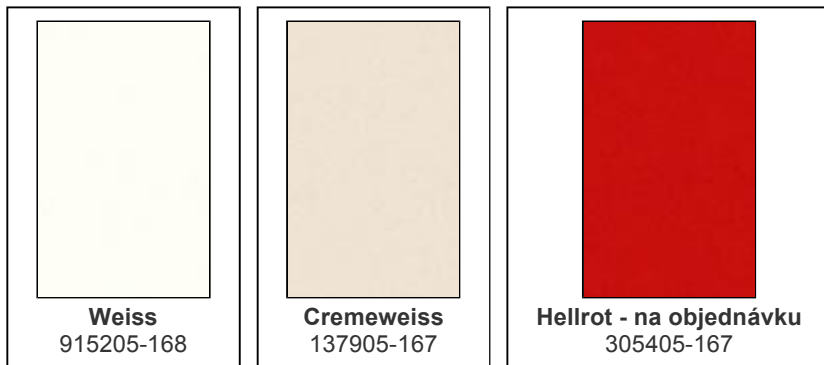

## Fólie RENOLIT

Název folie	Číslo	Název folie	Číslo
Oregon - na objednávku	2115008-167	Oregon	1192001-167
Bergkiefer	3069041-167	Sierra	2167009
Nevada	2167010	Streif.Douglasie	3152009-167
Golden Oak	2178001-167	Eiche natur	3118076-168
Eiche Hell	2052090-167	Nussbaum	2178007-167
Eiche rustikal	3149008-167	Eiche dunkel	2052089-167
Mahagoni	2097013-167	Sapeli	2065021-167
Black cherry	3202001-167	Weiss	915205-168
Cremeweiss	137905-167	Hellrot - na objednávku	305405-167
Weinrot	300505-167	Dunkelrot	308105-167
Schokobraun	887505-167	Braun maron - na objednávku	na809905-167
Brillantblau	500705-167	Stahlblau	515005-167
Smaragdgrün - na objednávku	na611005-167	Moosgrün	600505-167
Dunkelgrün	612505-167	Lichtgrau	725105-167
Grau	715505-167	Achatgrau	703805-167
Quarzgrau	703905-083	Anthrazitgrau	701605-048
Anthrazitgrau	701605-167	Basaltgrau	701205-167
Schwarzbraun	851805-167	Antique Oak	3211006-148
Irish Oak	3211005-148	Rustic Cherry	3214007-195
Soft Cherry	3214009-195	Tabasco Teak	2222004-195
Macore	3162002-167		

			
<b>Lichtgrau</b> 725105-167	<b>Grau</b> 715505-167	<b>Achatgrau</b> 703805-167	<b>Quarzgrau</b> 703905-083
			
<b>Anthrazitgrau</b> 701605-048	<b>Anthrazitgrau</b> 701605-167	<b>Basaltgrau</b> 701205-167	<b>Schwarzbraun</b> 851805-167
			
<b>Antique Oak</b> 3211006-148	<b>Irish Oak</b> 3211005-148	<b>Rustic Cherry</b> 3214007-195	<b>Soft Cherry</b> 3214009-195
			
<b>Tabasco Teak</b> 2222004-195	<b>Macore</b> 3162002-167		