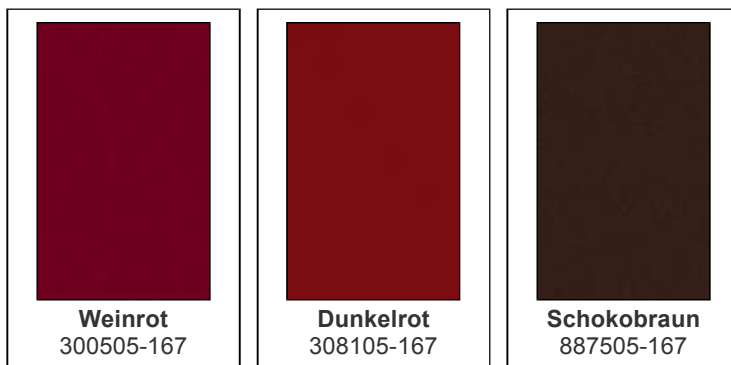

## Fólie RENOLIT

Název folie	Číslo	Název folie	Číslo
Oregon - na objednávku	2115008-167	Oregon	1192001-167
Bergkiefer	3069041-167	Sierra	2167009
Nevada	2167010	Streif.Douglasie	3152009-167
Golden Oak	2178001-167	Eiche natur	3118076-168
Eiche Hell	2052090-167	Nussbaum	2178007-167
Eiche rustikal	3149008-167	Eiche dunkel	2052089-167
Mahagoni	2097013-167	Sapeli	2065021-167
Black cherry	3202001-167	Weiss	915205-168
Cremeweiss	137905-167	Hellrot - na objednávku	305405-167
Weinrot	300505-167	Dunkelrot	308105-167
Schokobraun	887505-167	Braun maron - na objednávku	na809905-167
Brillantblau	500705-167	Stahlblau	515005-167
Smaragdgrün - na objednávku	na611005-167	Moosgrün	600505-167
Dunkelgrün	612505-167	Lichtgrau	725105-167
Grau	715505-167	Achatgrau	703805-167
Quarzgrau	703905-083	Anthrazitgrau	701605-048
Anthrazitgrau	701605-167	Basaltgrau	701205-167
Schwarzbraun	851805-167	Antique Oak	3211006-148
Irish Oak	3211005-148	Rustic Cherry	3214007-195
Soft Cherry	3214009-195	Tabasco Teak	2222004-195
Macore	3162002-167		

			
<b>Lichtgrau</b> 725105-167	<b>Grau</b> 715505-167	<b>Achatgrau</b> 703805-167	<b>Quarzgrau</b> 703905-083
			
<b>Anthrazitgrau</b> 701605-048	<b>Anthrazitgrau</b> 701605-167	<b>Basaltgrau</b> 701205-167	<b>Schwarzbraun</b> 851805-167
			
<b>Antique Oak</b> 3211006-148	<b>Irish Oak</b> 3211005-148	<b>Rustic Cherry</b> 3214007-195	<b>Soft Cherry</b> 3214009-195
			
<b>Tabasco Teak</b> 2222004-195	<b>Macore</b> 3162002-167		